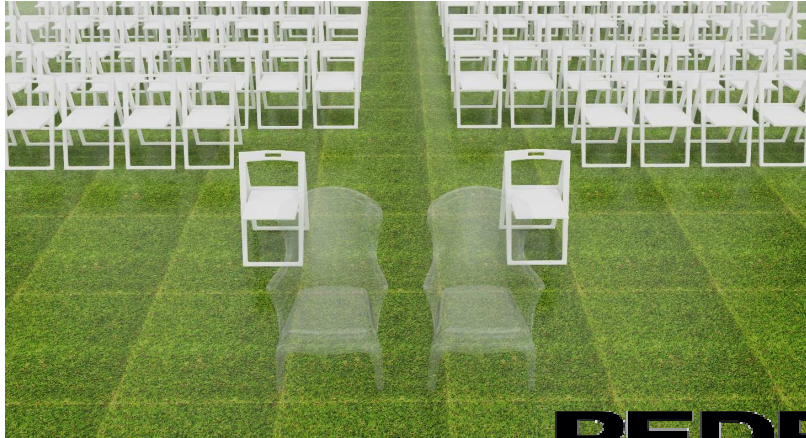

HoReCa - dywersyfikacja pakiet 4 - impreza w plenerze

PEDRALI®

idea: Jeżeli Twój hotel, restauracja posiada ogród lub przyległy trawnik, wykorzystaj go do plenerowych imprez. Jest to idealne miejsce do przeprowadzenia ceremonii ślubnej, koncertu lub spotkania towarzyskiego. Zaproponowany zestaw mebli jest w pełni uniwersalny, spójny wizualnie oraz odporny na działanie czynników atmosferycznych. Zaproponowany zestaw wystarczy dla 122 uczestników. Po złożeniu krzesła zajmują niewiele miejsca, do przewożenia i magazynowania można użyć specjalnych wózków transportowych. Krzesła sprawdzą się również wewnątrz pomieszczeń jako dodatkowe awaryjnie dostawiane miejsca.

lp.	foto/rys	symbol	opis	ECO produkt - wpływ na środowisko	ilość sztuk	netto po rabacie	łącznie netto
1.		PASHA 660/CL	Fotel z przezroczystego poliwęglanu.		2	955,00 zł	1 910,00 zł
2.		ENJOY 460	Krzesło składane, wykonane z polipropylenu wzmocnionego włóknem szklanym.	Produkt testowany zgodnie z metodą UL 2821, zgodny z limitami emisji określonymi w sekcji 7.1 i 7.2. 50% materiału zużytego do produkcji pochodzi z recyklingu. Całość nadaje się do ponownego przetworzenia.	120	357,00 zł	42 840,00 zł
3.		ENJOY 465	Wózek transportowo - magazynowy. Pojemność 40 sztuk krzesel ENJOY		3	1 750,00 zł	5 250,00 zł
						łącznie netto	50 000,00 zł